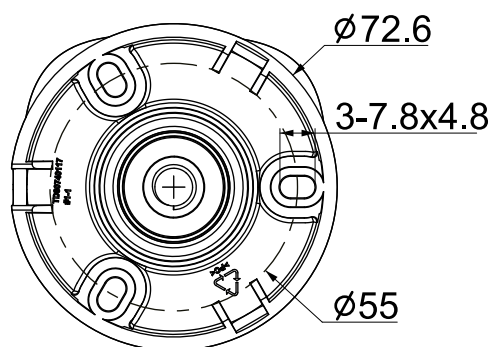

Технические характеристики

Камера	
Форм-фактор	<i>Цилиндрическая</i>
Максимальное разрешение	<i>2Мп</i>
Матрица	<i>1/2.9"</i>
Минимальная освещенность	<i>Цвет: 0.02лк@ (F2.0, АРУ вкл), ЧБ: 0лк с ИК</i>
День/Ночь	<i>Двойной эл.мех ИК-фильтр</i>
Динамический диапазон	<i>DWDR</i>
Регулировка положения	<i>Кронштейн, поворот 0~360°, наклон 0~80°, вращение 0~360°</i>
Объектив	
Тип объектива	<i>Фиксированный</i>
Фокусное расстояние, мм	<i>2.8мм</i>
Установочный параметр	<i>M12</i>
Диафрагма	<i>Фиксированная</i>
Апертура	<i>F2.0</i>
Угол обзора	<i>102.8° × 57.6° (2.8мм); 78.6° × 43.2° (4мм)</i>
DORI	<i>2.8мм: Детекция: 40м Определение: 15.87м Распознавание: 8м Идентификация: 4м 4мм: Детекция: 55.57м Определение: 22.05м Распознавание: 11.11м Идентификация: 5.56м</i>
Подсветка	
ИК подсветка до, м	<i>30</i>
Длина волны, нм	<i>850</i>
Регулировка мощности ИК подсветки	<i>Да</i>
SMART IR	<i>Да, ШИМ</i>
Температура белого света, К	<i>Нет</i>
Белая подсветка до, м	<i>Нет</i>
Кодеки	
Видеокодеки	<i>S+265/H.265/S+264/H.264</i>
Битрейт видео	<i>32Кбитс-4Мбитс</i>
Аудиокодеки	<i>G.711A/G.711U</i>
Частота дискретизации	<i>8кГц</i>
Изображение	
Главный поток PAL:	<i>25кс (1920x1080, 1280x720, 640x480, 704x576)</i>
Главный поток NTSC:	<i>30кс (1920x1080, 1280x720, 640x480, 704x480)</i>
Дополнительный поток №1 PAL:	<i>25кс (704x576, 704x288, 352x288, 640x360)</i>
Дополнительный поток №1 NTSC:	<i>30кс (704x480, 704x240, 352x240, 640x360)</i>
Дополнительный поток №2 PAL:	<i>Нет</i>
Дополнительный поток №2 NTSC:	<i>Нет</i>
Улучшение изображения	<i>BLC/3D DNR/HLC/Антитуман</i>
Шаблоны изображения	<i>Автоматическое переключение с День/Ночь камеры</i>

Информация для заказа

ТС-C32QN Спец:І3/Е/У/2.8mm/V5.0

ТС-C32QN Спец:І3/Е/У/4mm/V5.0

Габаритные размеры в мм

Аксессуары

Коробка
коммутационная
TC-P54BM Спец: V5/V2.0