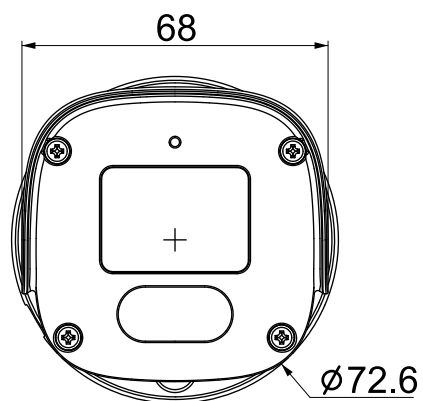

Технические характеристики

Камера	
Форм-фактор	<i>Цилиндрическая</i>
Максимальное разрешение	<i>2Мп</i>
Матрица	<i>1/2.9"</i>
Минимальная освещенность	<i>Цвет: 0.02лк@ (F2.0, АРУ вкл), ЧБ: 0лк с ИК</i>
День/Ночь	<i>Двойной эл.мех ИК-фильтр</i>
Динамический диапазон	<i>DWDR</i>
Регулировка положения	<i>Кронштейн, поворот 0~360°, наклон 0~80°, вращение 0~360°</i>
Объектив	
Тип объектива	<i>Фиксированный</i>
Фокусное расстояние, мм	<i>2.8мм</i>
Установочный параметр	<i>M12</i>
Диафрагма	<i>Фиксированная</i>
Апертура	<i>F2.0</i>
Угол обзора	<i>102.8° × 57.6° (2.8мм); 78.6° × 43.2° (4мм)</i>
DORI	<i>2.8мм: Детекция: 40м Определение: 15.87м Распознавание: 8м Идентификация: 4м 4мм: Детекция: 55.57м Определение: 22.05м Распознавание: 11.11м Идентификация: 5.56м</i>
Подсветка	
ИК подсветка до, м	<i>30</i>
Длина волны, нм	<i>850</i>
Регулировка мощности ИК подсветки	<i>Да</i>
SMART IR	<i>Да, ШИМ</i>
Температура белого света, К	<i>Нет</i>
Белая подсветка до, м	<i>Нет</i>
Кодеки	
Видеокодеки	<i>S+265/H.265/S+264/H.264</i>
Битрейт видео	<i>32Кбитс-4Мбитс</i>
Аудиокодеки	<i>G.711A/G.711U</i>
Частота дискретизации	<i>8кГц</i>
Изображение	
Главный поток PAL:	<i>25кс (1920x1080, 1280x720, 640x480, 704x576)</i>
Главный поток NTSC:	<i>30кс (1920x1080, 1280x720, 640x480, 704x480)</i>
Дополнительный поток №1 PAL:	<i>25кс (704x576, 704x288, 352x288, 640x360)</i>
Дополнительный поток №1 NTSC:	<i>30кс (704x480, 704x240, 352x240, 640x360)</i>
Дополнительный поток №2 PAL:	<i>Нет</i>
Дополнительный поток №2 NTSC:	<i>Нет</i>
Улучшение изображения	<i>BLC/3D DNR/HLC/Антитуман</i>
Шаблоны изображения	<i>Автоматическое переключение с День/Ночь камеры</i>

Информация для заказа

ТС-C32QN Спец:І3/Е/У/2.8mm/V5.0

ТС-C32QN Спец:І3/Е/У/4mm/V5.0

Габаритные размеры в мм

Аксессуары

Коробка
коммутационная
TC-P54BM Спец: V5/V2.0