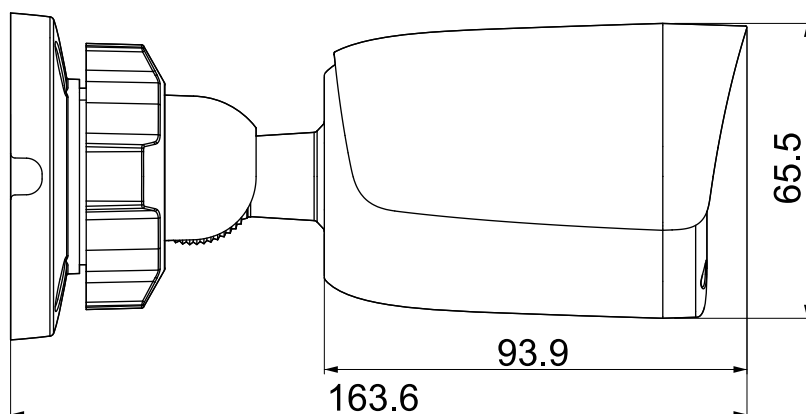

Технические характеристики

Камера	
Форм-фактор	<i>Цилиндрическая</i>
Максимальное разрешение	<i>2Мп</i>
Матрица	<i>1/2.9"</i>
Минимальная освещенность	<i>Цвет: 0.02лк@ (F2.0, АРУ вкл), ЧБ: 0лк с ИК</i>
День/Ночь	<i>Двойной эл.мех ИК-фильтр</i>
Динамический диапазон	<i>DWDR</i>
Регулировка положения	<i>Кронштейн, поворот 0~360°, наклон 0~80°, вращение 0~360°</i>
Объектив	
Тип объектива	<i>Фиксированный</i>
Фокусное расстояние, мм	<i>2.8мм</i>
Установочный параметр	<i>M12</i>
Диафрагма	<i>Фиксированная</i>
Апертура	<i>F2.0</i>
Угол обзора	<i>102.8° × 57.6° (2.8мм); 78.6° × 43.2° (4мм)</i>
DORI	<i>2.8мм: Детекция: 40м Определение: 15.87м Распознавание: 8м Идентификация: 4м 4мм: Детекция: 55.57м Определение: 22.05м Распознавание: 11.11м Идентификация: 5.56м</i>
Подсветка	
ИК подсветка до, м	<i>30</i>
Длина волны, нм	<i>850</i>
Регулировка мощности ИК подсветки	<i>Да</i>
SMART IR	<i>Да, ШИМ</i>
Температура белого света, К	<i>Нет</i>
Белая подсветка до, м	<i>Нет</i>
Кодеки	
Видеокодеки	<i>S+265/H.265/S+264/H.264</i>
Битрейт видео	<i>32Кбитс-4Мбитс</i>
Аудиокодеки	<i>G.711A/G.711U</i>
Частота дискретизации	<i>8кГц</i>
Изображение	
Главный поток PAL:	<i>25кс (1920x1080, 1280x720, 640x480, 704x576)</i>
Главный поток NTSC:	<i>30кс (1920x1080, 1280x720, 640x480, 704x480)</i>
Дополнительный поток №1 PAL:	<i>25кс (704x576, 704x288, 352x288, 640x360)</i>
Дополнительный поток №1 NTSC:	<i>30кс (704x480, 704x240, 352x240, 640x360)</i>
Дополнительный поток №2 PAL:	<i>Нет</i>
Дополнительный поток №2 NTSC:	<i>Нет</i>
Улучшение изображения	<i>BLC/3D DNR/HLC/Антитуман</i>
Шаблоны изображения	<i>Автоматическое переключение с День/Ночь камеры</i>

Информация для заказа

ТС-C32QN Спец:І3/Е/У/2.8mm/V5.0

ТС-C32QN Спец:І3/Е/У/4mm/V5.0

Габаритные размеры в мм

Аксессуары

Коробка
коммутационная
TC-P54BM Спец: V5/V2.0